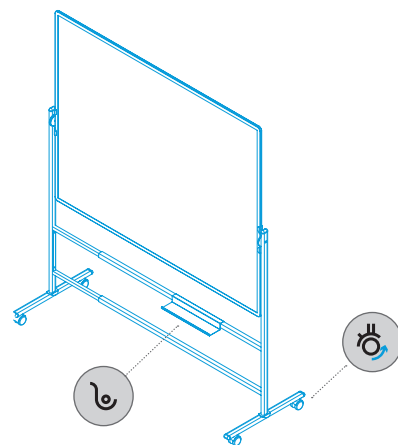

Medidas / Sizes (cm)

Ref.	cm (embalaje / packaging)	kg / m³ (embalaje / packaging)
M-T-ST-2101 (sólo soporte / only support)	123x33x6	9 kg / 0,024 m³