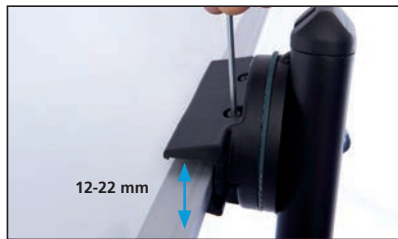

Bandeja de gran formato · Large tray