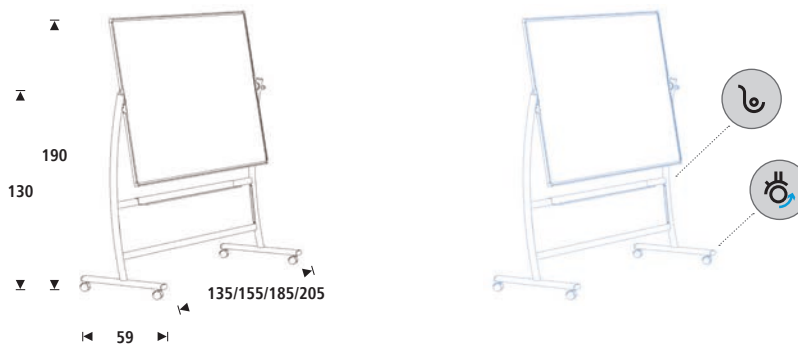

[FR] Support mobile métallique très design avec système de rotation de sécurité FREE ROTATION permettant d'écrire sur les deux faces du tableau. Son nouveau design permet de l'utiliser dans la position la plus pratique pour l'utilisateur. Livré avec un auget porte-accessoires d'écriture. Facile à monter. Tableau non inclus.

Sistema de rotación de 360°  
 Free rotation system 360°  
 360°-Rotationssystem  
 Système de rotation libre à 360°

Nuevo sistema de anclaje que evita agujerear la pizarra.  
 New anchoring system that avoids piercing the board.

Bandeja de gran formato · Large tray

Medidas / Sizes (cm)

Ref.	cm (embalaje / packaging)	kg / m <sup>3</sup> (embalaje / packaging)
<b>RD-6871-4 (120-200 cm)</b> (sólo soporte / only support)	140x68x15	14,50 kg / 0,142 m <sup>3</sup>
<b>RD-6871PK</b> Soporte + pizarra RD-6951 de 150cm Support + 150cm whiteboard RD-6951	171x127x14	33,40 kg / 0,293 m <sup>3</sup>

[ENG] Basic tipping mobile stand. Includes a direct metal rotation system to safely turn the whiteboard when changing sides, and prevents rocking while writing. Attached with screws. Includes a tray. Easy-to-assemble. Board not included.