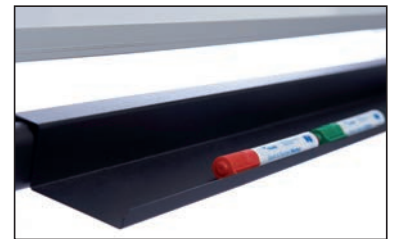

Bandeja de gran formato · Large tray