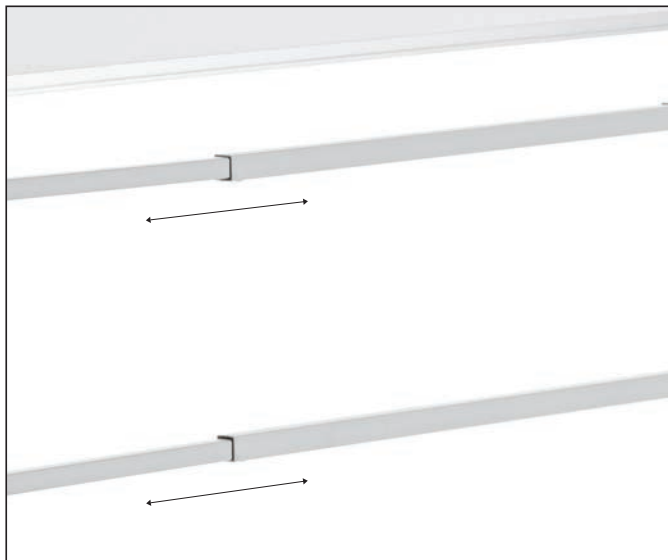

[DE] Mobile Stativdrehtafel mit komfortabler Einhand-Fixierung. Der Neigungswinkel der Tafel kann abgestuft eingestellt werden. Die gekrümmte Gestell-Form ermöglicht zwei unterschiedliche Arbeitspositionen. Stabile, feststellbare Laufrollen. Das schwarz pulverbeschichtete Gestell ist in vier Größen erhältlich, die doppelseitige Tafel ist entsprechend separat zu bestellen.

# M-T-ST-2101

SOPORTE MÓVIL · MOBILE SUPPORT · STATIVDREHTAFEL · PIÉTEMENT MOBILE

[ESP] Soporte móvil volteable básico. Incorpora un sistema de rotación directa metálico que permite un giro seguro de la pizarra al cambiar de cara y evita cualquier movimiento de balanceo al escribir. Fijación mediante tornillos. Incorpora bandeja para útiles de escritura. Fácil montaje. Pizarra no incluida.

[ENG] Basic tipping mobile stand. Includes a direct metal rotation system to safely turn the whiteboard when changing sides, and prevents rocking while writing. Attached with screws. Includes a tray. Easy-to-assemble. Board not included.

[FR] Support mobile pivotant de base. Intègre un système de rotation directe en métal qui permet au tableau de pivoter en toute sécurité lors du changement de face et d'éviter tout mouvement de balancement lors de l'écriture. Fixation par vis. Intègre un rebord pour les accessoires d'écriture. Facile à monter. Tableau non inclus.