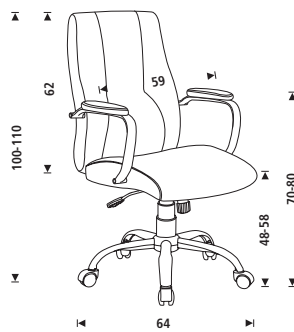

[FR] Fauteuil de direction à assise et dossier rembourrés en simili cuir, avec piètement en métal chromé et mécanisme basculant. Accoudoirs en métal chromé avec dessus rembourré de série. Compatible avec les roulettes pour parquet RD-917. Facile à monter.

Màx
100 kg

8h

Medidas / Sizes (cm)

Ref.

cm (embalaje / packaging)

kg / m³ (embalaje / packaging)

RD-988V22

78x60x36