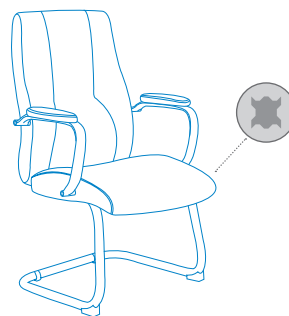


ERGOLINE

Ergonomic & comfort

NEW

RD-985V22

SILLAS DIRECCIÓN · DIRECTOR'S CHAIRS · DIREKTIONSSTÜHLE · FAUTEUILS DE DIRECTION

[ESP] Silla confidente tapizada en simil piel con base tubular metálica y cromada. Brazos metálicos cromados con superior acolchado de serie.

[ENG] Guest chair upholstered in faux leather with metal, chrome tubular base. Chrome metal armrests with top-line serial cushioning.

[DE] Besucherstuhl mit Bezug aus Ledernachbildung und verchromtem Metallrohrgestell. Serienmäßig verchromte Metallarmlehnen mit oberer Polsterung.

[FR] Chaise visiteur rembourrée en simili cuir avec piètement tubulaire métallique et chromé. Accoudoirs en métal chromé avec dessus rembourré de série.

Medidas / Sizes (cm)

Ref.	cm (embalaje / packaging)	kg / m ³ (embalaje / packaging)
RD-985V22	75x61x38	13,00 kg / 0,173 m ³