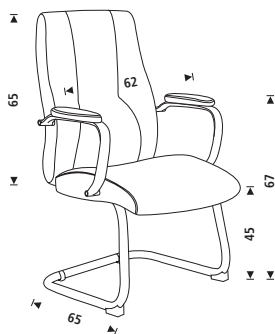


ERGOLINE

Ergonomic & comfort

NEW

RD-985V22

SILLAS DIRECCIÓN · DIRECTOR'S CHAIRS · DIREKTIONSSTÜHLE · FAUTEUILS DE DIRECTION

[ESP] Silla confidente tapizada en simil piel con base tubular metálica y cromada. Brazos metálicos cromados con superior acolchado de serie.

[ENG] Guest chair upholstered in faux leather with metal, chrome tubular base. Chrome metal armrests with top-line serial cushioning.

[DE] Besucherstuhl mit Bezug aus Ledernachbildung und verchromtem Metallrohrgestell. Serienmäßig verchromte Metallarmlehnen mit oberer Polsterung.

[FR] Chaise visiteur rembourrée en simili cuir avec piètement tubulaire métallique et chromé. Accoudoirs en métal chromé avec dessus rembourré de série.

Medidas / Sizes (cm)

Ref.	cm (embalaje / packaging)	kg / m ³ (embalaje / packaging)
RD-985V22	75x61x38	13,00 kg / 0,173 m ³