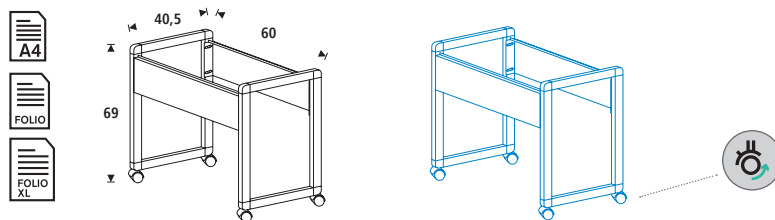

# RD-310

CARROS CARPETEROS · FILE TROLLEYS · HÄNGEREGISTERWAGEN · CHARIOT POUR DOSSIERS SUSPENDUS

[ESP] Carro carpetero móvil metálico regulable. 45 carpetas. Fácil montaje.

[DE] Mobiler, praktischer Metallwagen für ca. 45 Hängemappen.

[ENG] Mobile adjustable metallic file trolley. 45 files. Easy assembly.

[FR] Chariot pour dossiers suspendus, mobile, en métal, réglable. Pour 45 dossiers. Facile à monter.

## Medidas / Sizes (cm)

Ref.	cm (embalaje / packaging)	kg / m <sup>3</sup> (embalaje / packaging)
RD-310	68x43x11	8,30 kg / 0,032 m <sup>3</sup>

Rocada Spain  
rocada@rocada.com  
[www.rocada.com](http://www.rocada.com)