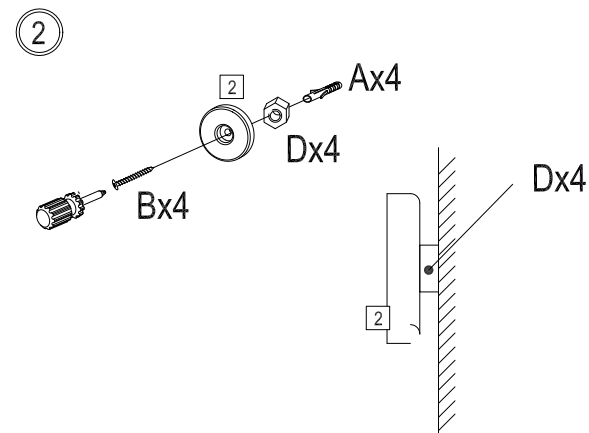

No limpiar nunca con alcohol ni con productos abrasivos: la superficie de la pizarra podría dañarse irreversiblemente. Con un simple paño húmedo será suficiente para limpiar la superficie de trabajo y eliminar los residuos de rotulador. No existen advertencias de seguridad específicas. Este producto no requiere una atención especial en su uso ni un conocimiento básico de sus partes por lo que su uso está libre de cualquier advertencia de seguridad.

Dry wipe surface. Never clean it with alcohol or abrasive products as the surface may be damaged. Please use a wet cloth to erase the surface. This product do not need any especial attention in the use or basic knowledge of its parts for its use is free of any security advertise

Oberfläche trocken abwischbar. Keinesfalls alkoholhaltige oder scheuernde Reinigungsmittel verwenden. Bitte zur Reinigung nur ein weiches, feuchtes Tuch verwenden. Dieser Artikel benötigt keine speziellen Anwendungskennnisse und unterliegt keinen besonderen Sicherheitshinweisen.