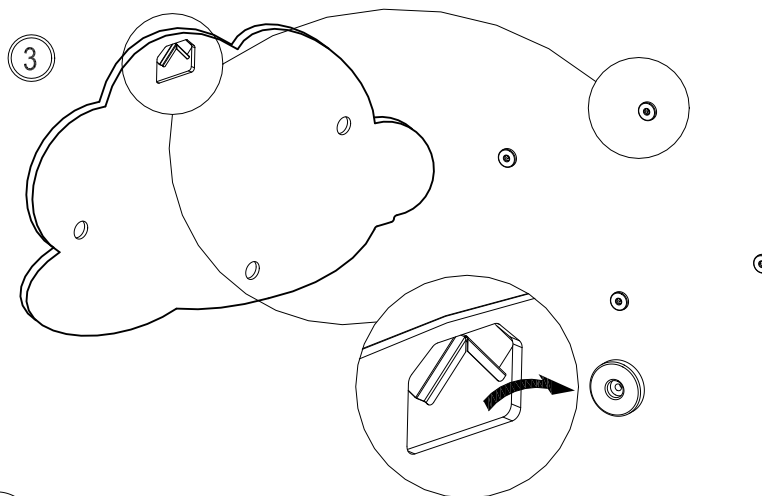

No limpiar nunca con alcohol ni con productos abrasivos: la superficie de la pizarra podría dañarse irreversiblemente. Con un simple paño húmedo será suficiente para limpiar la superficie de trabajo y eliminar los residuos de rotulador. No existen advertencias de seguridad específicas. Este producto no requiere una atención especial en su uso ni un conocimiento básico de sus partes por lo que su uso está libre de cualquier advertencia de seguridad.

Dry wipe surface. Never clean it with alcohol or abrasive products as the surface may be damaged. Please use a wet cloth to erase the surface. This product do not need any especial attention in the use or basic knowledge of its parts for its use is free of any security advertise

Oberfläche trocken abwischbar. Keinesfalls alkoholhaltige oder scheuernde Reinigungsmittel verwenden. Bitte zur Reinigung nur ein weiches, feuchtes Tuch verwenden. Dieser Artikel benötigt keine speziellen Anwendungskennnisse und unterliegt keinen besonderen Sicherheitshinweisen.