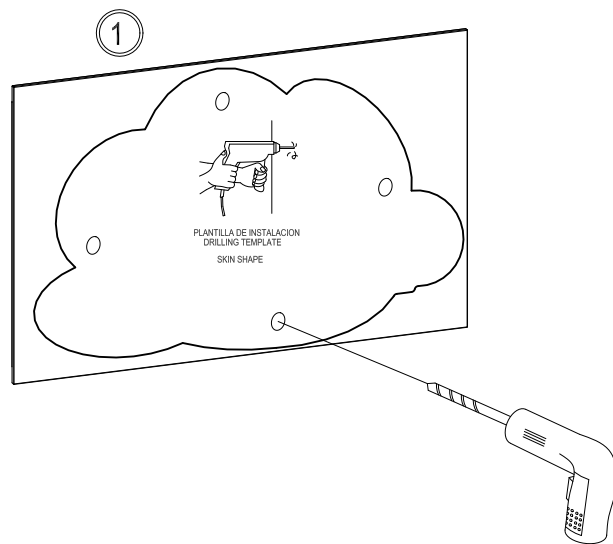

No limpiar nunca con alcohol ni con productos abrasivos: la superficie de la pizarra podría dañarse irreversiblemente. Con un simple paño húmedo será suficiente para limpiar la superficie de trabajo y eliminar los residuos de rotulador. No existen advertencias de seguridad específicas. Este producto no requiere una atención especial en su uso ni un conocimiento básico de sus partes por lo que su uso está libre de cualquier advertencia de seguridad.

Dry wipe surface. Never clean it with alcohol or abrasive products as the surface may be damaged. Please use a wet cloth to erase the surface. This product do not need any especial attention in the use or basic knowledge of its parts for its use is free of any security advertise

Oberfläche trocken abwischbar. Keinesfalls alkoholhaltige oder scheuernde Reinigungsmittel verwenden. Bitte zur Reinigung nur ein weiches, feuchtes Tuch verwenden. Dieser Artikel benötigt keine speziellen Anwendungskennnisse und unterliegt keinen besonderen Sicherheitshinweisen.