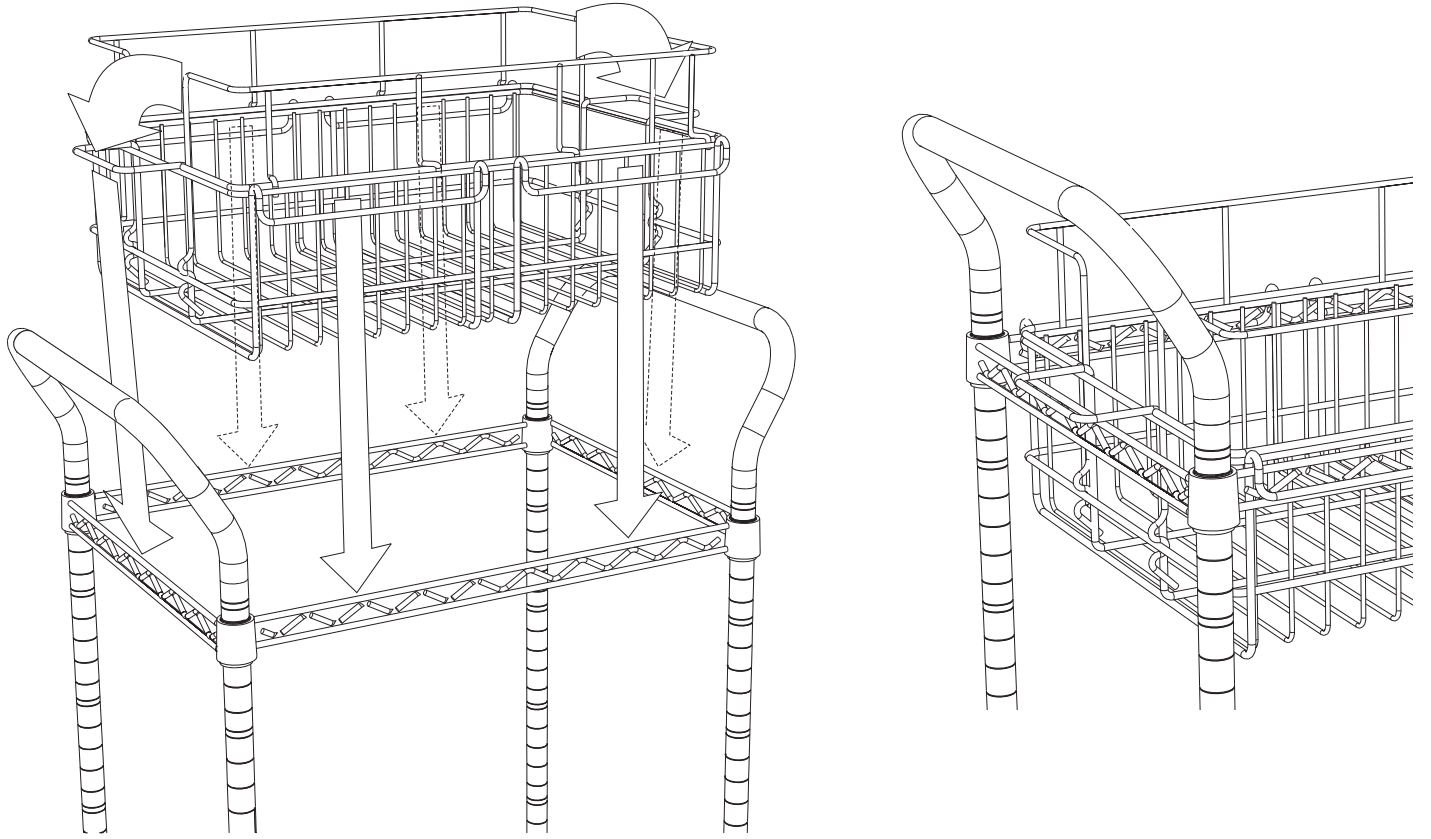

(2 per post)
(2 par poteau)
(2 por poste)

Use lowest grooves for maximum capacity

Utiliser les plus bas des rainures pour une capacité maximale

Use los surcos inferiores para la capacidad máxima

4

5

6

7