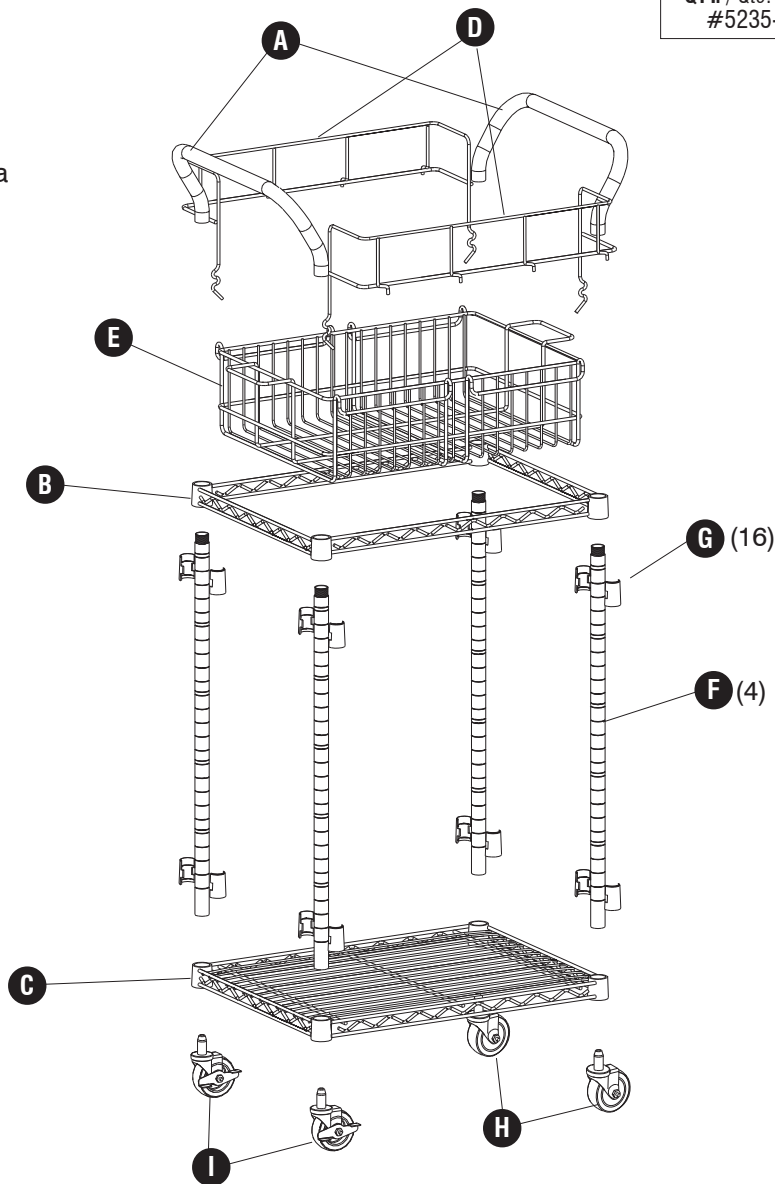

PARTS LIST / LISTE DES PIÈCES / LISTA DE PIEZAS			
CODE / CODIGO	DESCRIPTION / DESCRIPTION / DESCRIPCIÓN	QTY. / QUANTITÉ / CANTIDAD	PART NO. / N° DE PIÈCE / NO. DE PIEZA
(A)	Cart Handle / Poignée d'assistance / Asa de la carreta	2	5235-55GR
(B)	Basket Frame / Châssis du panier / Marco de la cesta for / pour / para 5235 for / pour / para 5236	1	5235-52GR 5236-52GR
(C)	Lower Shelf / Étagère inférieure / Estante inferior for / pour / para 5235 for / pour / para 5236	1	5235-53GR 5236-53GR
(D)	Rail / Rambarde / Barandilla for / pour / para 5235 for / pour / para 5236	2	5235-56GR 5236-56GR
(E)	Basket / Panier / Cesta for / pour / para 5235 for / pour / para 5236	1	5235-51GR 5236-51GR
(F)	Post / Poteaux / Poste	4	5235-54GR

Only 5235 is shown in the following illustrations
Seulement 5235 est indiqué dans les illustrations suivantes
Sólo 5235 se muestra en las siguientes ilustraciones

Hardware Pack / Paquet Matériel / Paquete Material: 5201-99$

G

Half-Sleeve
Demi-manchon
Media mancha
QTY. / Qte. / Cant.: 16
#5280-55$

Hardware Pack / Paquet Matériel / Paquete Material: 5235-69NC

H

Non-Locking Caster
Roulette avec frein
Rueda con freno
QTY. / Qte. / Cant.: 2
#5235-75NC

I

Locking Caster
Roulette sans frein
Rueda sin freno
QTY. / Qte. / Cant.: 2
#5235-76NC