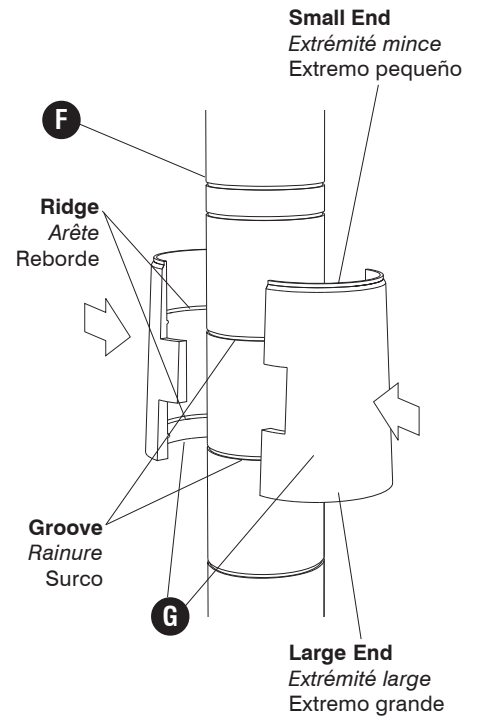

G

Half-Sleeve
Demi-manchon
Media mancha
QTY. / Qte. / Cant.: 16
#5280-55\$

Hardware Pack / Paquet Matériel / Paquete Material: 5235-69NC

H

Non-Locking Caster
Roulette avec frein
Rueda con freno
QTY. / Qte. / Cant.: 2
#5235-75NC

I

Locking Caster
Roulette sans frein
Rueda sin freno
QTY. / Qte. / Cant.: 2
#5235-76NC

1

2

G

(2 per post)
(2 par poteau)
(2 por poste)

3

G

(2 per post)
(2 par poteau)
(2 por poste)

Use lowest grooves for maximum capacity

Utiliser les plus bas des rainures pour une capacité maximale

Use los surcos inferiores para la capacidad máxima

4

5

6

7