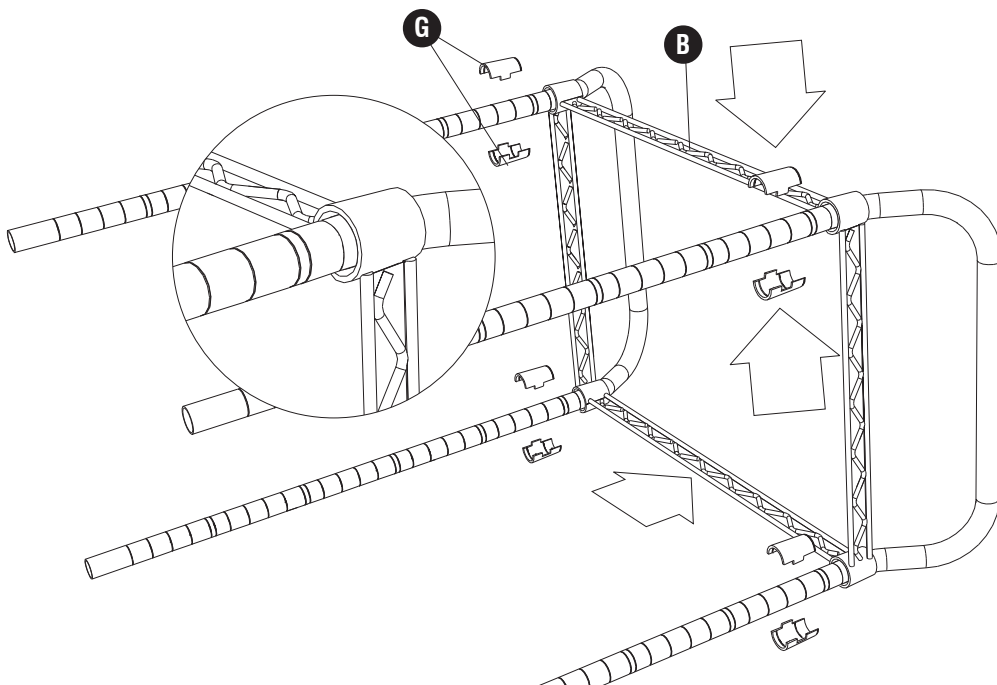

I

Locking Caster
Roulette sans frein
Rueda sin freno
QTY. / Qte. / Cant.: 2
#5235-76NC

1

2

G

(2 per post)
(2 par poteau)
(2 por poste)

3

G

(2 per post)
(2 par poteau)
(2 por poste)

Use lowest grooves for maximum capacity

Utiliser les plus bas des rainures pour une capacité maximale

Use los surcos inferiores para la capacidad máxima

4

5

6

7