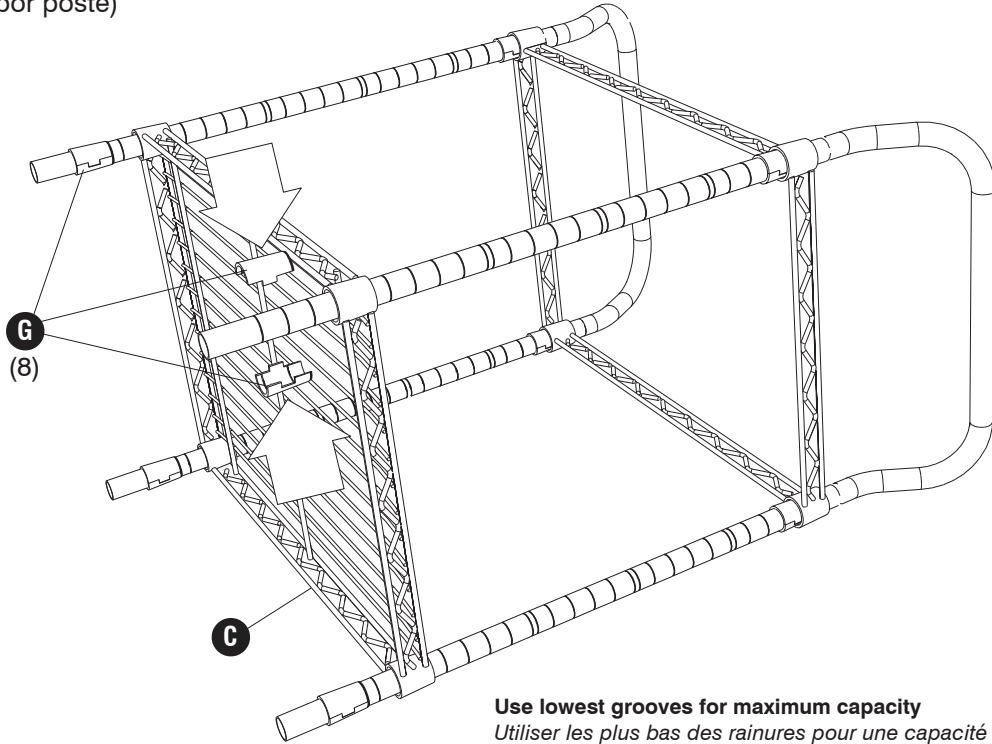

I

Locking Caster
Roulette sans frein
Rueda sin freno
QTY. / Qte. / Cant.: 2
#5235-76NC

1

2

G

(2 per post)
(2 par poteau)
(2 por poste)

3

G

(2 per post)
(2 par poteau)
(2 por poste)

Use lowest grooves for maximum capacity

Utiliser les plus bas des rainures pour une capacité maximale

Use los surcos inferiores para la capacidad máxima

4

5

6

7