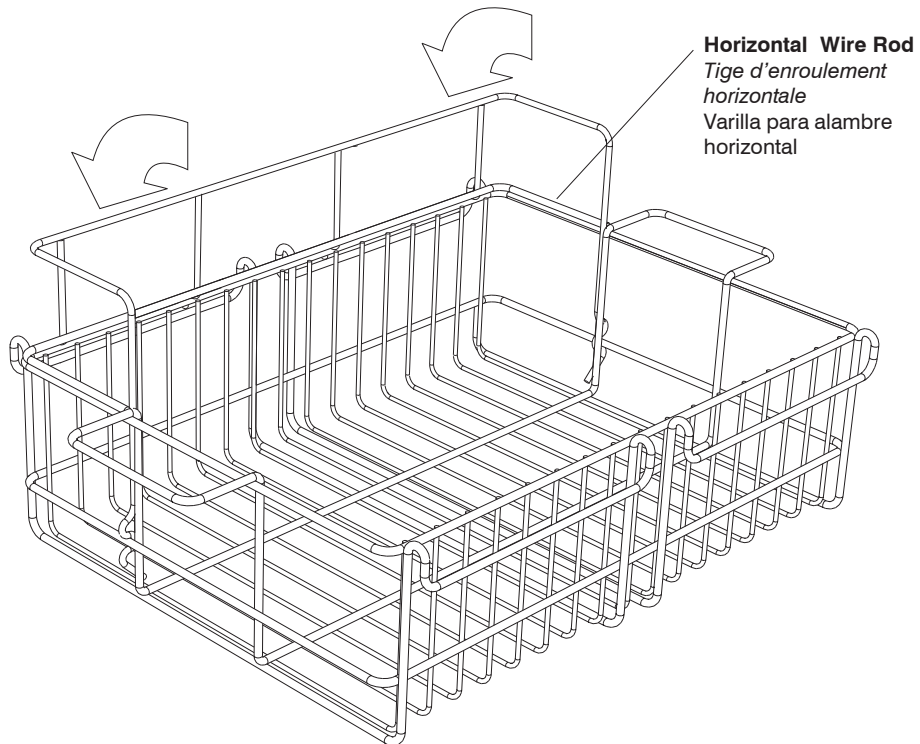

(2 per post)
(2 par poteau)
(2 por poste)

Use lowest grooves for maximum capacity

Utiliser les plus bas des rainures pour une capacité maximale

Use los surcos inferiores para la capacidad máxima

4

5

6

7