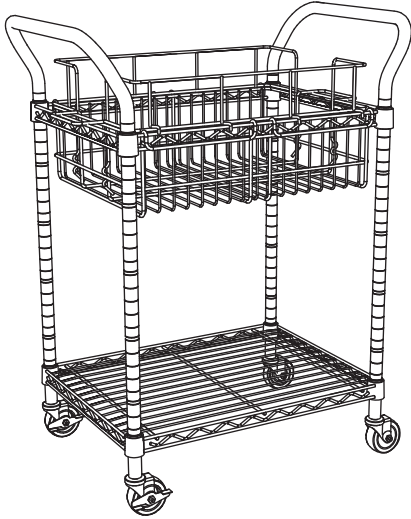

an LDI Company
New Hope, MN 55428
www.safcoproducts.com

ASSEMBLY INSTRUCTIONS

INSTRUCTIONS DE MONTAGE

INSTRUCCIONES DE ENSAMBLAJE

5235

24" Mail Cart

Charrette pour courrier, 61 cm

Carreta para correo, 61 cm

5236

36" Mail Cart

Charrette pour courrier, 91 cm

Carreta para correo, 91 cm

PRODUCT WARRANTY REGISTRATION is available online at: www.safcoproducts.com

• L'INSCRIPTION POUR LA GARANTIE DU PRODUIT est disponible sur l'Internet : www.safcoproducts.com

PARTS LIST / LISTE DES PIÈCES / LISTA DE PIEZAS			
CODE / CODIGO	DESCRIPTION / DESCRIPTION / DESCRIPCIÓN	QTY. / QUANTITÉ / CANTIDAD	PART NO. / N° DE PIÈCE / NO. DE PIEZA
(A)	Cart Handle / Poignée d'assistance / Asa de la carreta	2	5235-55GR
(B)	Basket Frame / Châssis du panier / Marco de la cesta for / pour / para 5235 for / pour / para 5236	1	5235-52GR 5236-52GR
(C)	Lower Shelf / Étagère inférieure / Estante inferior for / pour / para 5235 for / pour / para 5236	1	5235-53GR 5236-53GR
(D)	Rail / Rambarde / Barandilla for / pour / para 5235 for / pour / para 5236	2	5235-56GR 5236-56GR
(E)	Basket / Panier / Cesta for / pour / para 5235 for / pour / para 5236	1	5235-51GR 5236-51GR
(F)	Post / Poteaux / Poste	4	5235-54GR