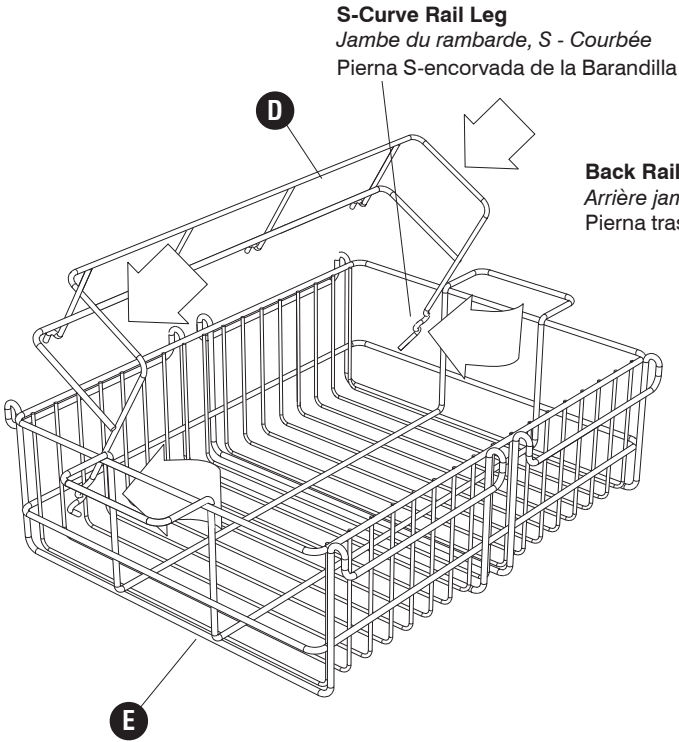

PARTS LIST / LISTE DES PIÈCES / LISTA DE PIEZAS			
CODE / CODIGO	DESCRIPTION / DESCRIPTION / DESCRIPCIÓN	QTY. / QUANTITÉ / CANTIDAD	PART NO. / N° DE PIÈCE / NO. DE PIEZA
(A)	Cart Handle / Poignée d'assistance / Asa de la carreta	2	5235-55GR
(B)	Basket Frame / Châssis du panier / Marco de la cesta for / pour / para 5235 for / pour / para 5236	1	5235-52GR 5236-52GR
(C)	Lower Shelf / Étagère inférieure / Estante inferior for / pour / para 5235 for / pour / para 5236	1	5235-53GR 5236-53GR
(D)	Rail / Rambarde / Barandilla for / pour / para 5235 for / pour / para 5236	2	5235-56GR 5236-56GR
(E)	Basket / Panier / Cesta for / pour / para 5235 for / pour / para 5236	1	5235-51GR 5236-51GR
(F)	Post / Poteaux / Poste	4	5235-54GR

(2 per post)
(2 par poteau)
(2 por poste)

Use lowest grooves for maximum capacity

Utiliser les plus bas des rainures pour une capacité maximale

Use los surcos inferiores para la capacidad máxima

4

5

6

7