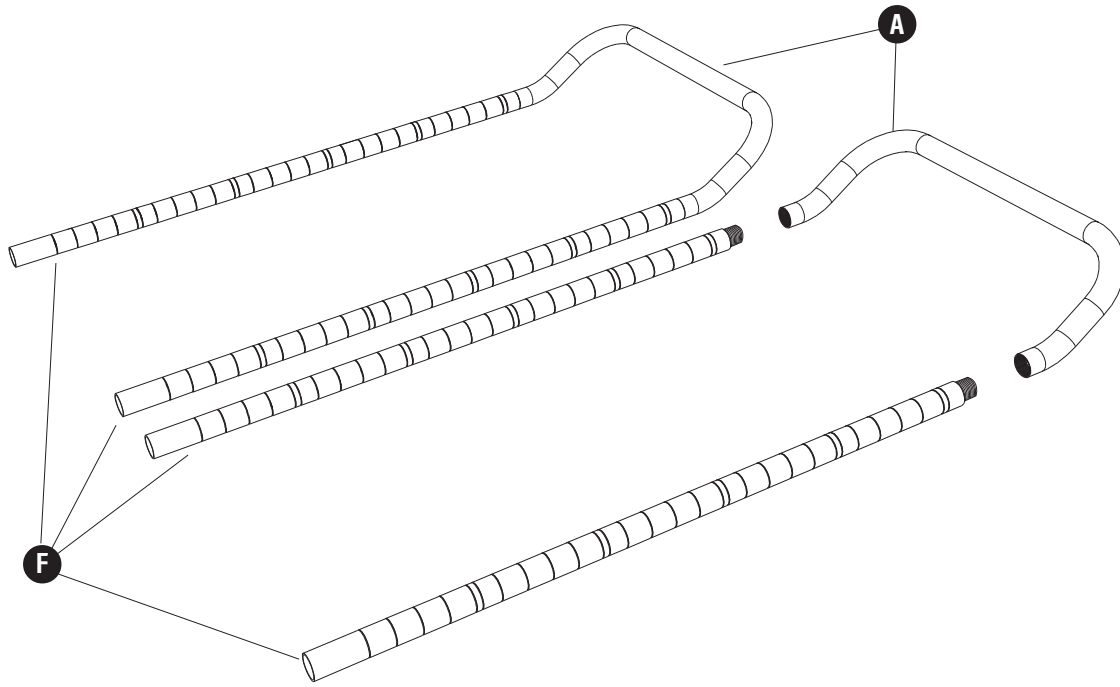

PARTS LIST / LISTE DES PIÈCES / LISTA DE PIEZAS			
CODE / CODIGO	DESCRIPTION / DESCRIPTION / DESCRIPCIÓN	QTY. / QUANTITÉ / CANTIDAD	PART NO. / N° DE PIÈCE / NO. DE PIEZA
(A)	Cart Handle / Poignée d'assistance / Asa de la carreta	2	5235-55GR
(B)	Basket Frame / Châssis du panier / Marco de la cesta for / pour / para 5235 for / pour / para 5236	1	5235-52GR 5236-52GR
(C)	Lower Shelf / Étagère inférieure / Estante inferior for / pour / para 5235 for / pour / para 5236	1	5235-53GR 5236-53GR
(D)	Rail / Rambarde / Barandilla for / pour / para 5235 for / pour / para 5236	2	5235-56GR 5236-56GR
(E)	Basket / Panier / Cesta for / pour / para 5235 for / pour / para 5236	1	5235-51GR 5236-51GR
(F)	Post / Poteaux / Poste	4	5235-54GR

G

Half-Sleeve
Demi-manchon
Media mancha
QTY. / Qte. / Cant.: 16
#5280-55\$

Hardware Pack / Paquet Matériel / Paquete Material: 5235-69NC

H

Non-Locking Caster
Roulette avec frein
Rueda con freno
QTY. / Qte. / Cant.: 2
#5235-75NC

I

Locking Caster
Roulette sans frein
Rueda sin freno
QTY. / Qte. / Cant.: 2
#5235-76NC

1

2

G

(2 per post)
(2 par poteau)
(2 por poste)

3

G