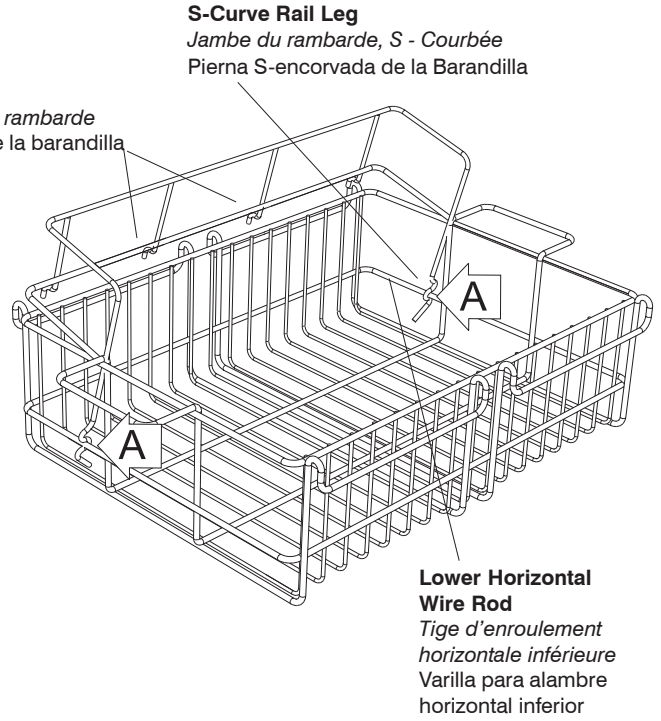

PARTS LIST / LISTE DES PIÈCES / LISTA DE PIEZAS			
CODE / CODIGO	DESCRIPTION / DESCRIPTION / DESCRIPCIÓN	QTY. / QUANTITÉ / CANTIDAD	PART NO. / N° DE PIÈCE / NO. DE PIEZA
(A)	Cart Handle / Poignée d'assistance / Asa de la carreta	2	5235-55GR
(B)	Basket Frame / Châssis du panier / Marco de la cesta for / pour / para 5235 for / pour / para 5236	1	5235-52GR 5236-52GR
(C)	Lower Shelf / Étagère inférieure / Estante inferior for / pour / para 5235 for / pour / para 5236	1	5235-53GR 5236-53GR
(D)	Rail / Rambarde / Barandilla for / pour / para 5235 for / pour / para 5236	2	5235-56GR 5236-56GR
(E)	Basket / Panier / Cesta for / pour / para 5235 for / pour / para 5236	1	5235-51GR 5236-51GR
(F)	Post / Poteaux / Poste	4	5235-54GR

(2 per post)
(2 par poteau)
(2 por poste)

Use lowest grooves for maximum capacity

Utiliser les plus bas des rainures pour une capacité maximale

Use los surcos inferiores para la capacidad máxima

4

5

6

7