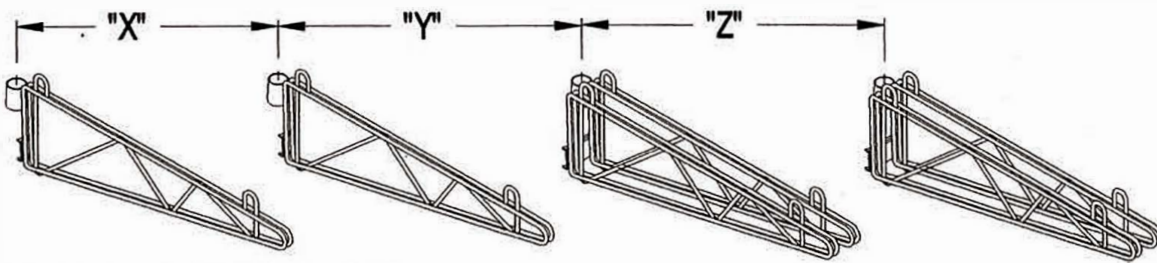

User's manual	Manual del usuario	Manuel de l'utilisateur
Customer Service US: 1-800-645-2986	Servicio de atención al Cliente US: 1-800-645-2986	Service à la clientèle Canada: 888-645-2986

NEXEL CANTILEVER WALL POST CONTENTS

REF.	QTY.	DESCRIPTION	REF.	QTY.	DESCRIPTION	REF.	QTY.	DESCRIPTION
1	2	POST	H1	4		H6	8	
2	2	BRACKET	H2	4		H7	8	
3	2	SHELF	H3	4				
			H4	4				

SHELF WIDTH	"X" SPACING	"Y" SPACING	"Z" SPACING
24"	22 13/32"	23 9/32"	24 5/32"
30"	28 13/32"	29 9/32"	30 5/32"
36"	34 13/32"	35 9/32"	36 5/32"
42"	40 13/32"	41 9/32"	42 5/32"
48"	46 13/32"	47 9/32"	48 5/32"
60"	58 13/32"	59 9/32"	60 5/32"
72"	70 13/32"	71 9/32"	72 5/32"