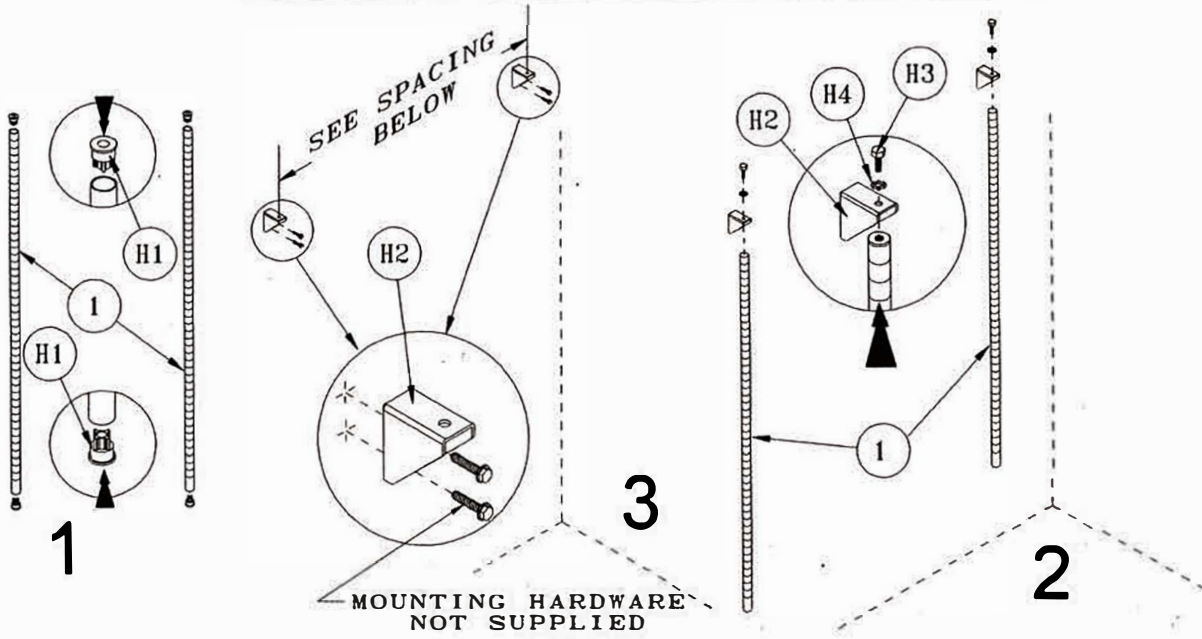

User's manual	Manual del usuario	Manuel de l'utilisateur
Customer Service US: 1-800-645-2986	Servicio de atención al Cliente US: 1-800-645-2986	Service à la clientèle Canada: 888-645-2986

NEXEL CANTILEVER WALL POST CONTENTS

REF.	QTY.	DESCRIPTION	REF.	QTY.	DESCRIPTION	REF.	QTY.	DESCRIPTION
1	2	POST	H1	4		H6	8	
2	2	BRACKET	H2	4		H7	8	
3	2	SHELF	H3	4				
			H4	4				

SHELF WIDTH	"X" SPACING	"Y" SPACING	"Z" SPACING
24"	22 13/32"	23 9/32"	24 5/32"
30"	28 13/32"	29 9/32"	30 5/32"
36"	34 13/32"	35 9/32"	36 5/32"
42"	40 13/32"	41 9/32"	42 5/32"
48"	46 13/32"	47 9/32"	48 5/32"
60"	58 13/32"	59 9/32"	60 5/32"
72"	70 13/32"	71 9/32"	72 5/32"