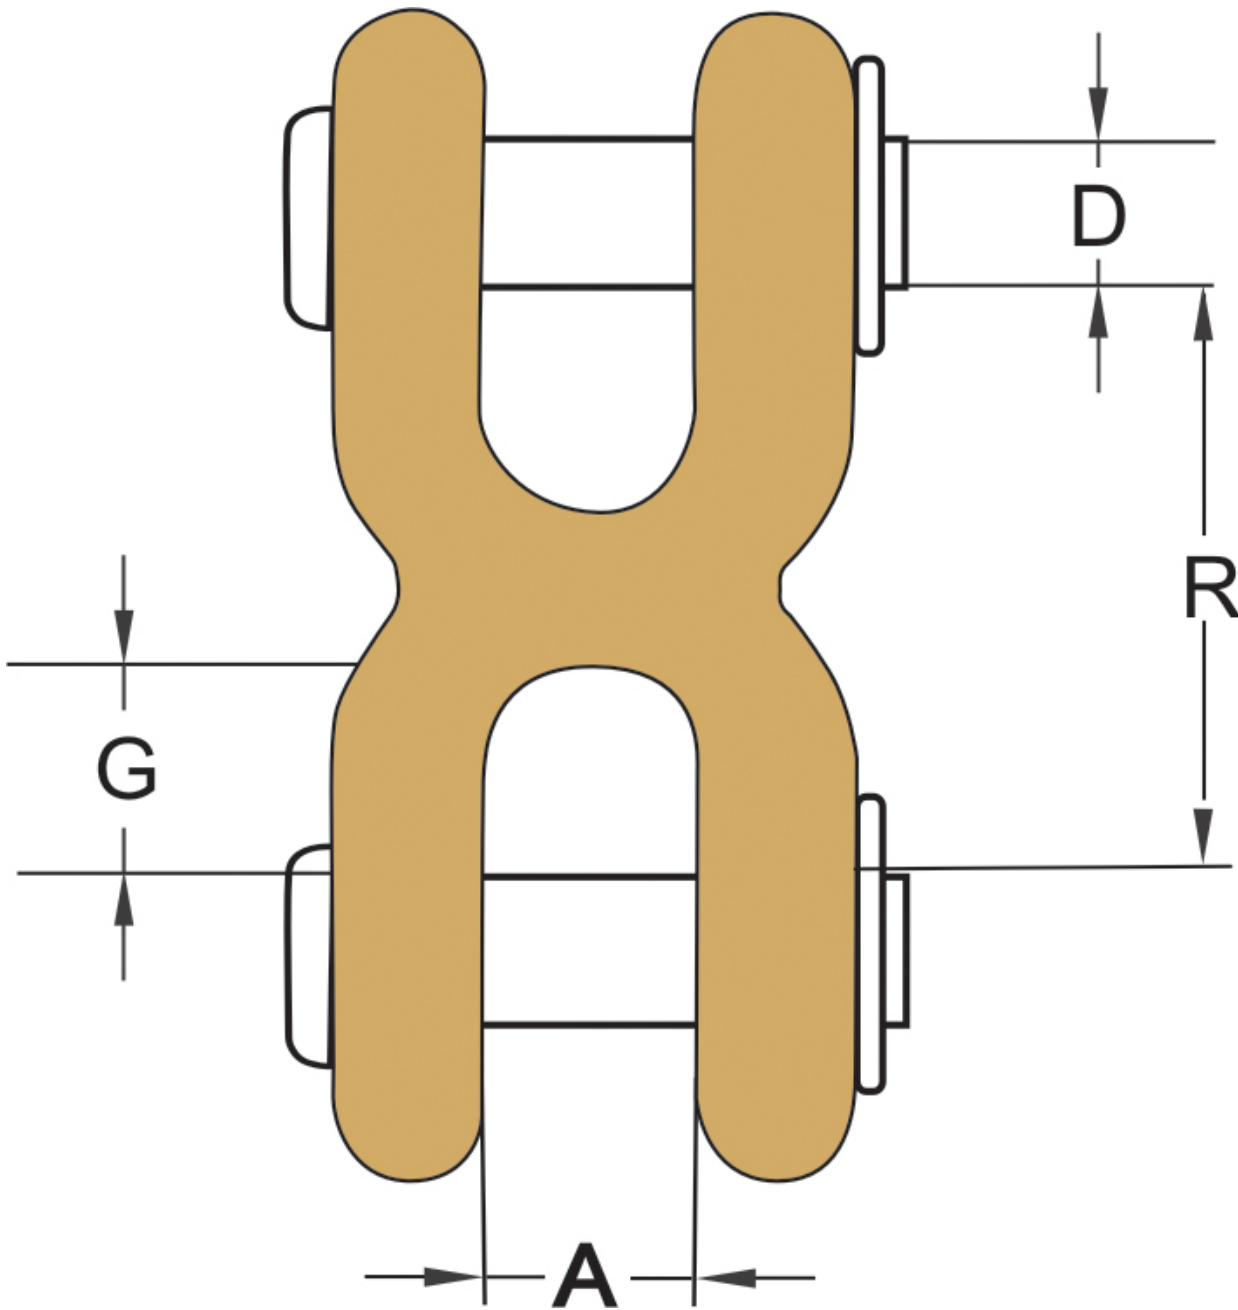

**PEERLESS**<sup>®</sup>  
**INDUSTRIAL GROUP**

---

**Item # 8057635, Transport (G70) Double Clevis Link**

Chain Size Inches

7/16 - 1/2

Finish

Yellow Zinc

Dim A

0.65

Dim D

0.56

Dim G

0.63

Dim R

1.75

Quantity Per Pkg.