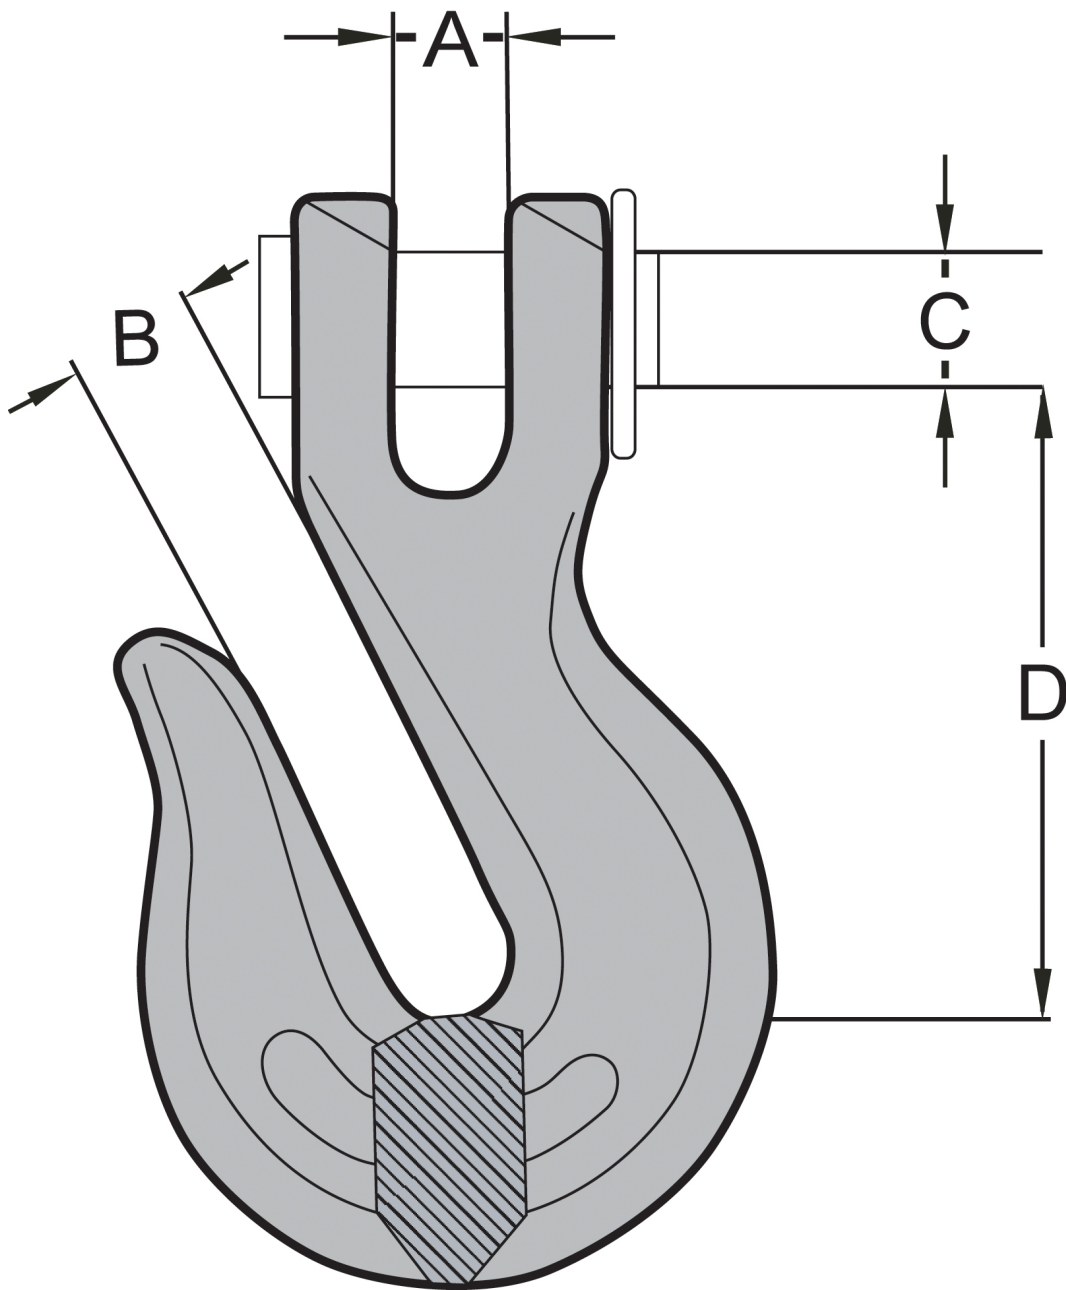

Item # 8023635, G43 Clevis Grab Hook

8023635

Chain Size Inches

1/2

Finish

Zinc

Dim A

0.75