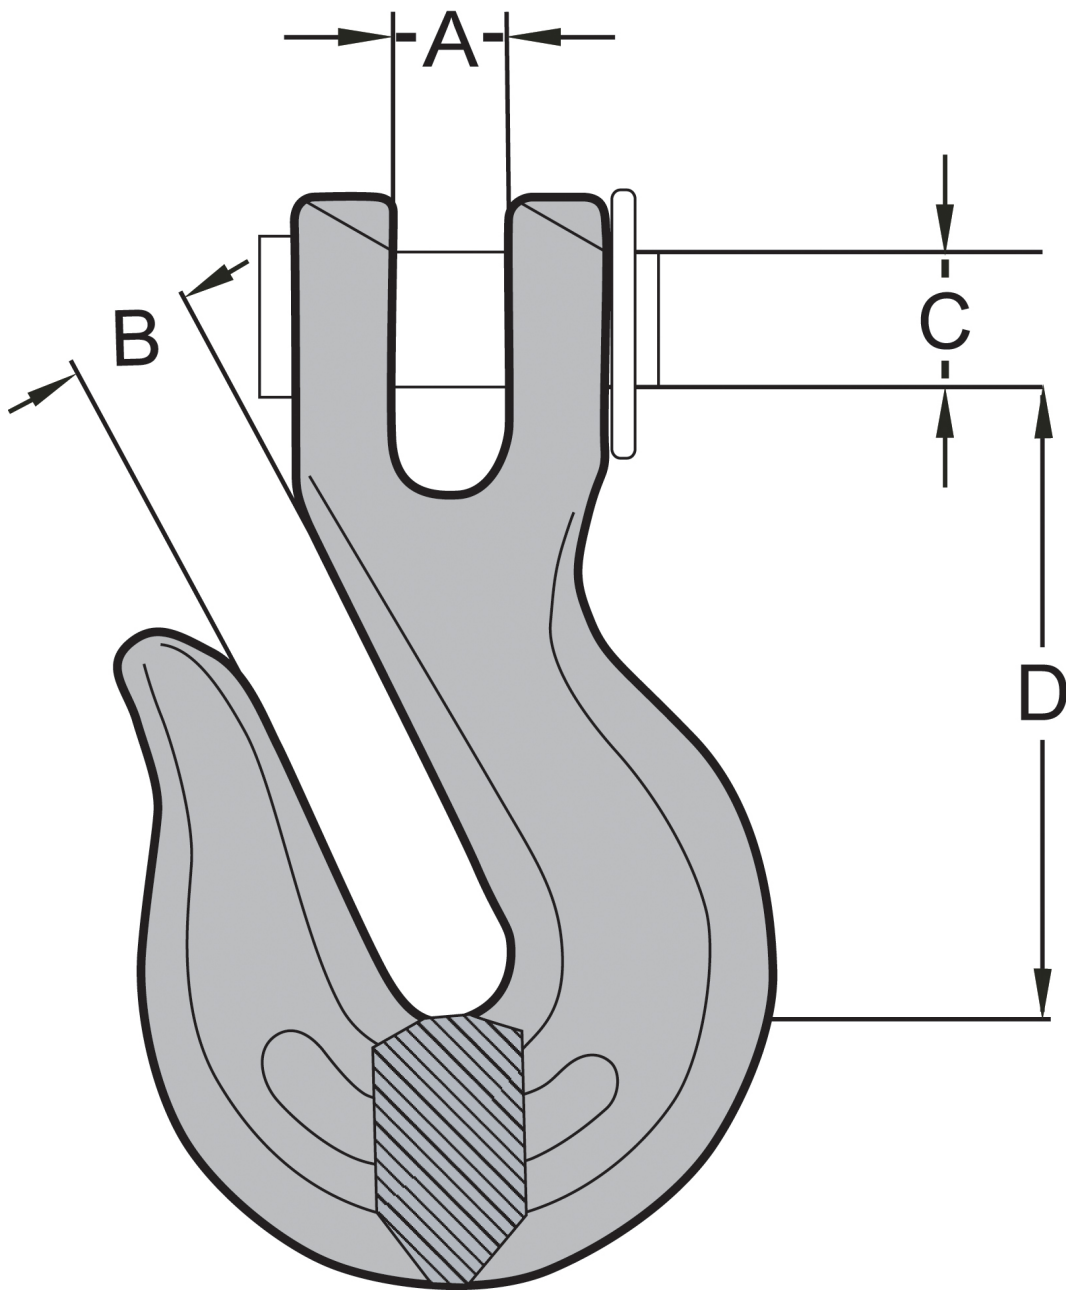

**PEERLESS**<sup>®</sup>  
**INDUSTRIAL GROUP**

---

**Item # 8023435, G43 Clevis Grab Hook**

8023435

---

Chain Size Inches

3/8

Finish

Zinc

Dim A

0.48

Dim B

0.50

Dim C

0.47

Dim D