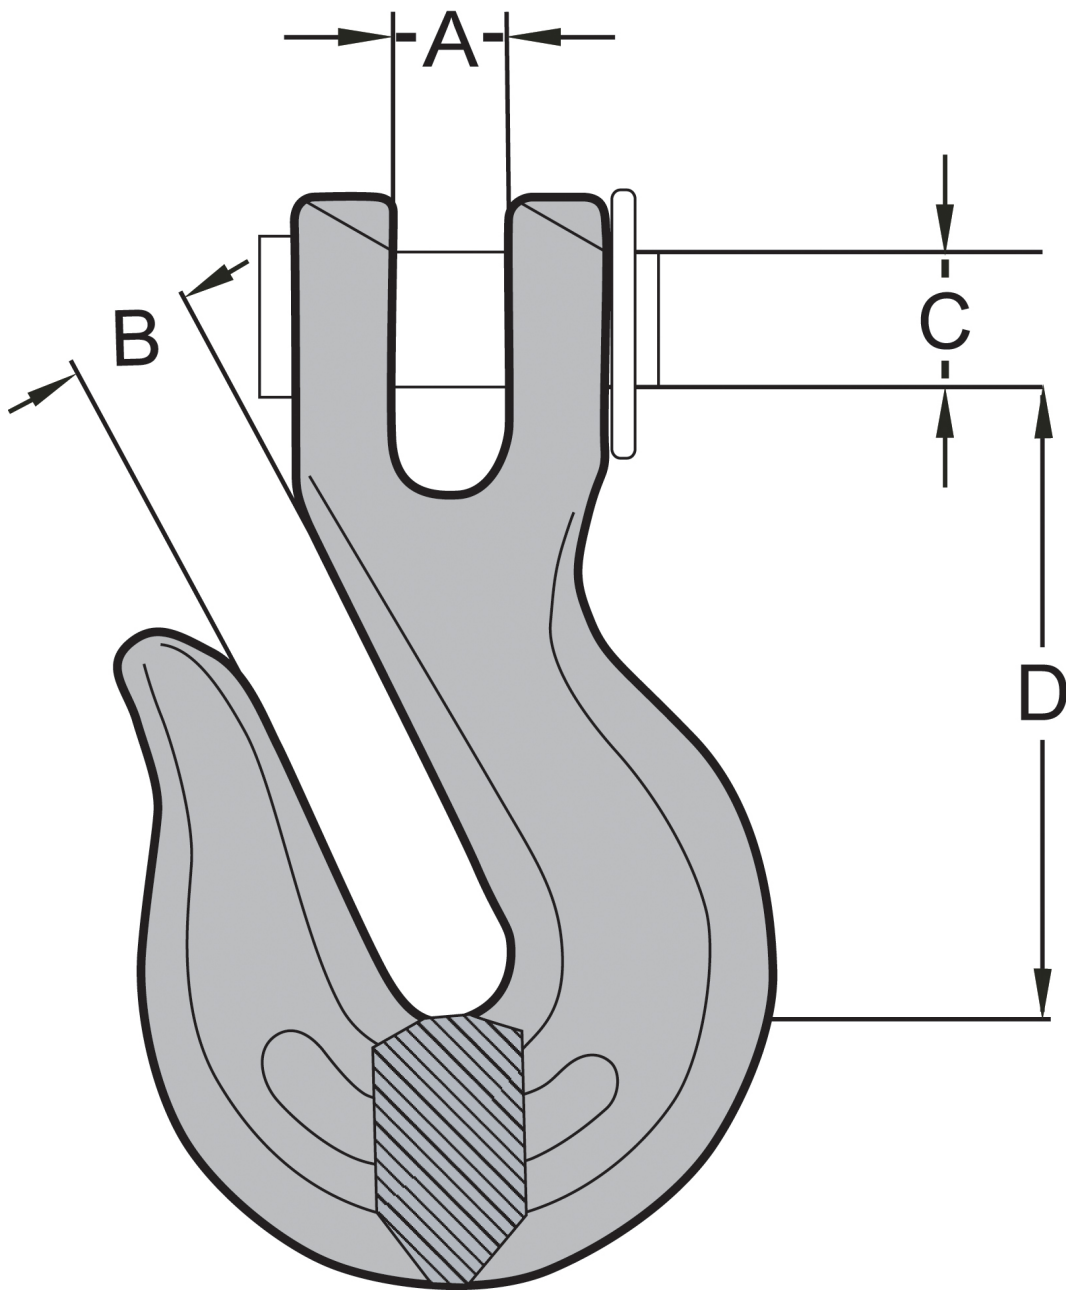

Item # 8023415, G43 Clevis Grab Hook

8023415

Chain Size Inches

3/8

Finish

Self Colored

Dim A

0.48

Dim B

0.50

Dim C

0.47

Dim D

2.63

Quantity Per Pkg.

10