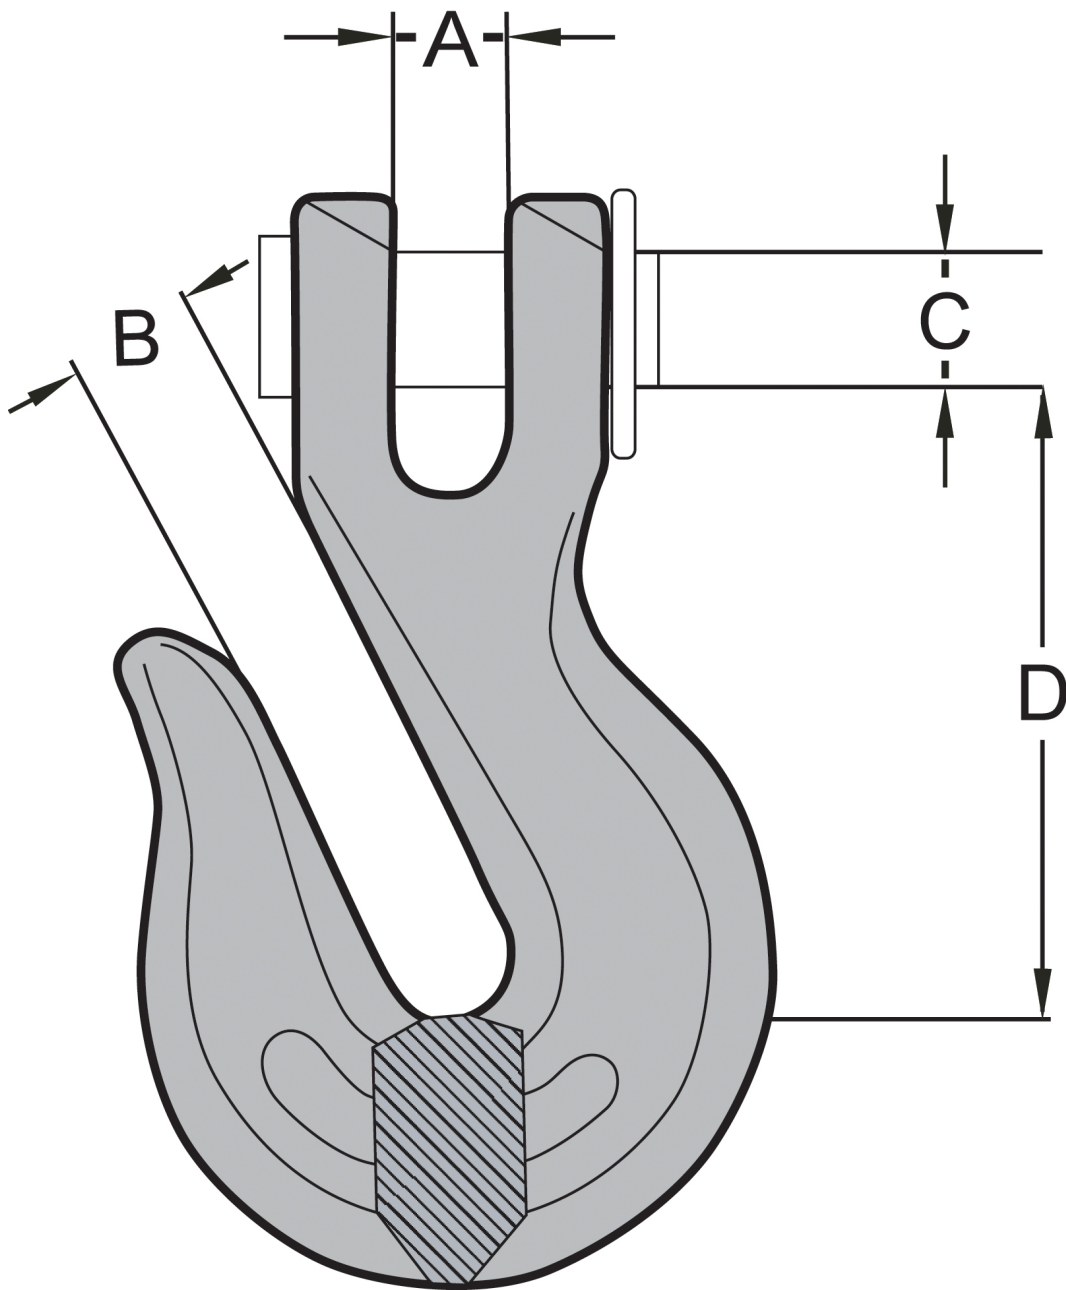

Item # 8023335, G43 Clevis Grab Hook

8023335

Chain Size Inches

5/16

Finish

Zinc

Dim A

0.40

Dim B

0.44

Dim C

0.44

Dim D

2.26

Quantity Per Pkg.

10