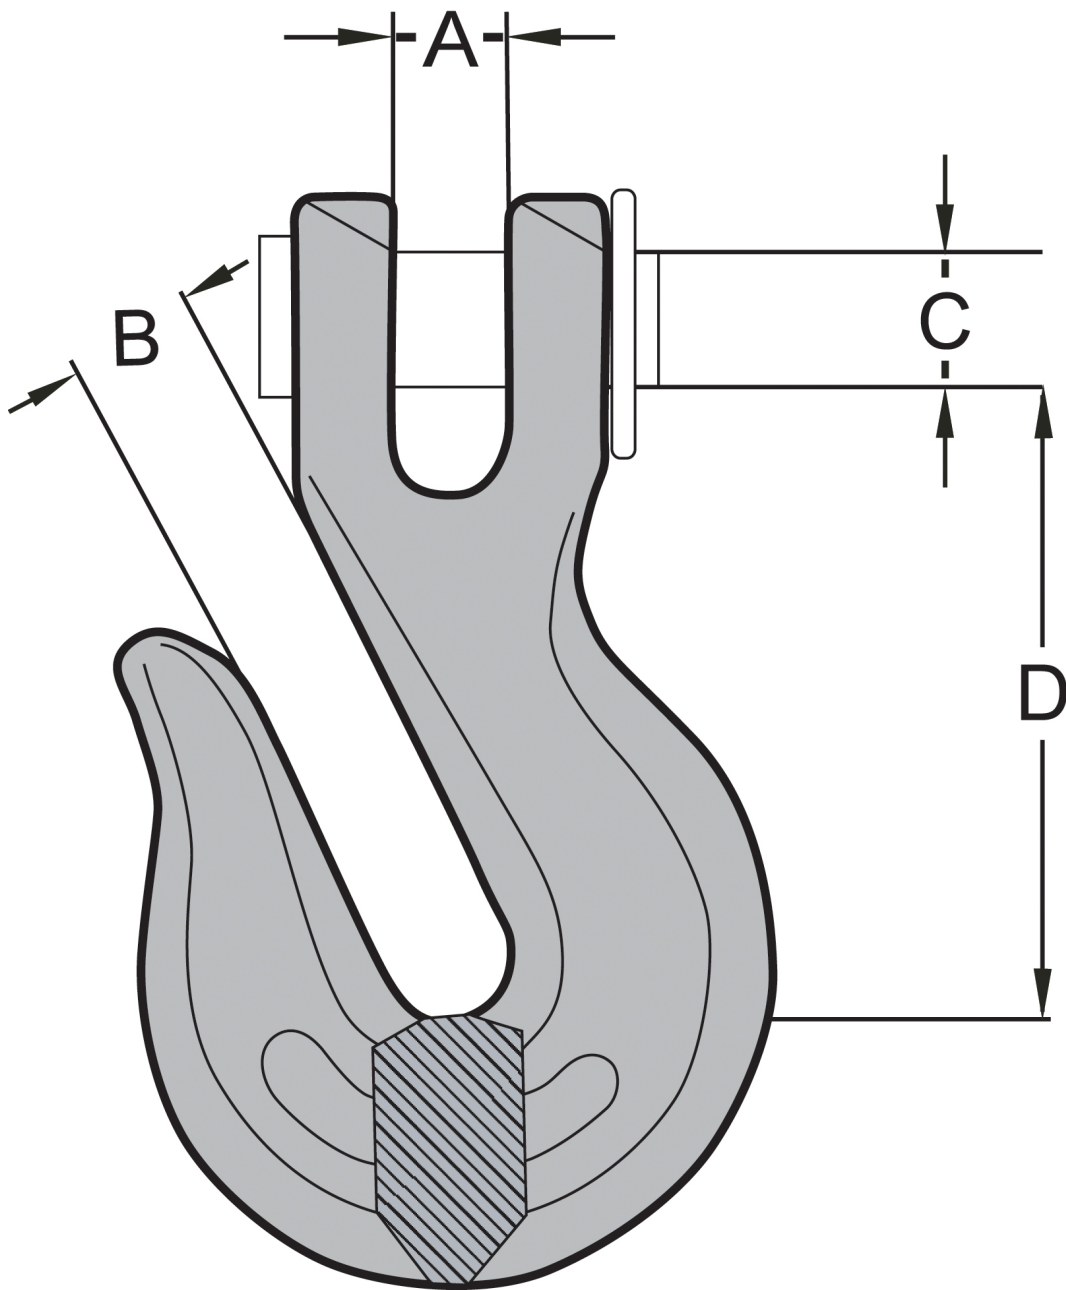

Item # 8023315, G43 Clevis Grab Hook

8023315

Chain Size Inches

5/16

Finish

Self Colored

Dim A

0.40

Dim B

0.44

Dim C

0.44

Dim D

2.26

Quantity Per Pkg.

10