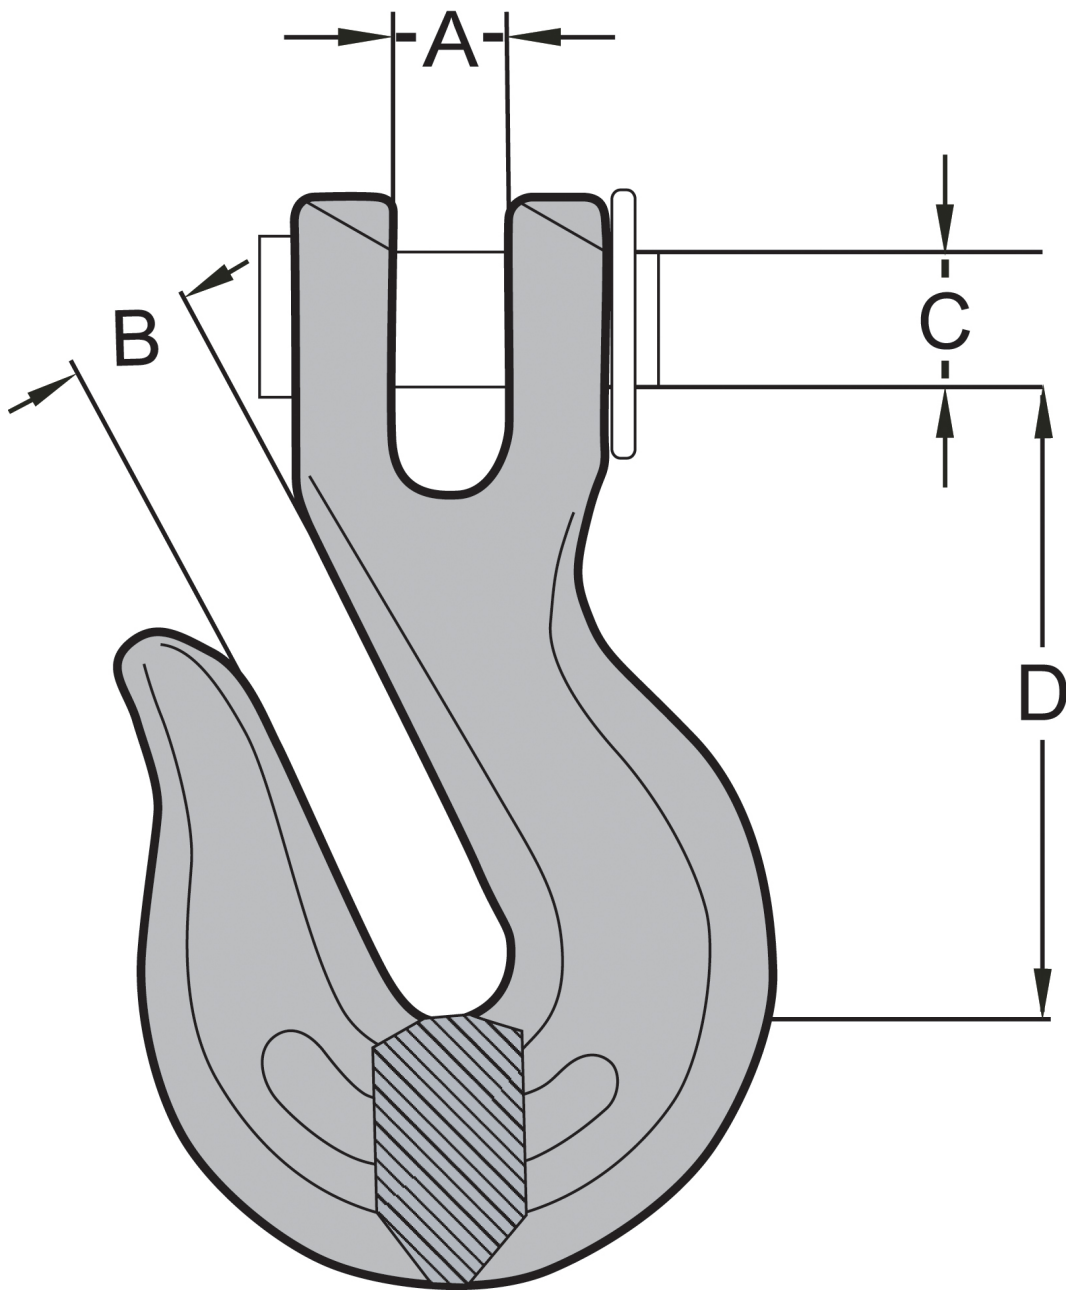

**PEERLESS**<sup>®</sup>  
**INDUSTRIAL GROUP**

---

**Item # 8023235, G43 Clevis Grab Hook**

8023235

---

Chain Size Inches

1/4

Finish

Zinc

Dim A

0.36

Dim B

0.40

Dim C

0.38

Dim D