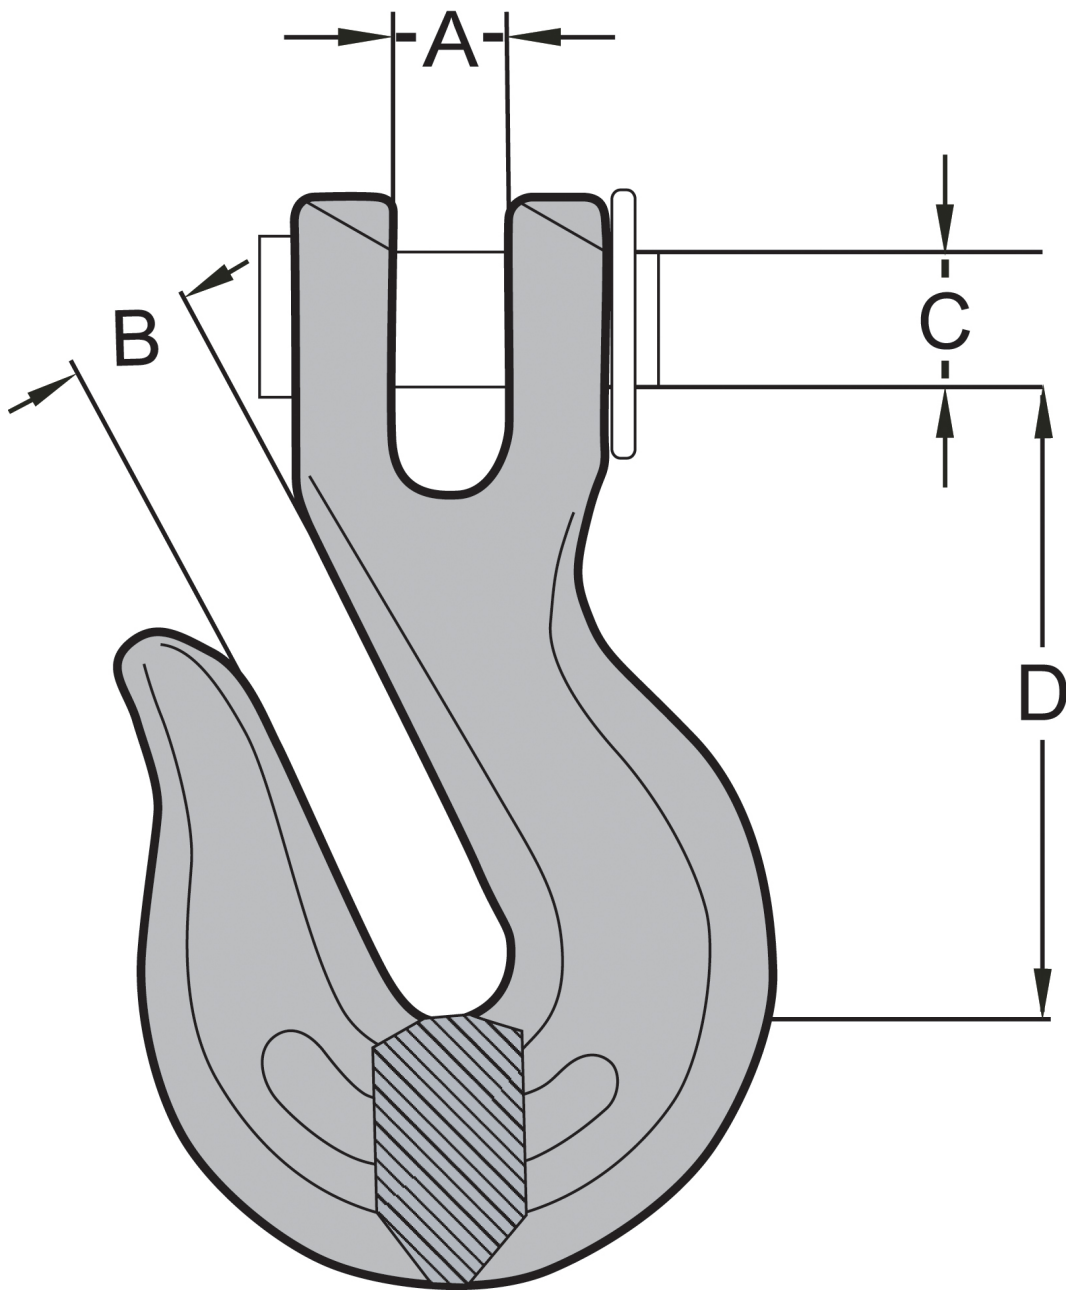

Item # 8023215, G43 Clevis Grab Hook

8023215

Chain Size Inches

1/4

Finish

Self Colored

Dim A

0.36

Dim B

0.40

Dim C

0.38

Dim D

1.97

Quantity Per Pkg.

10