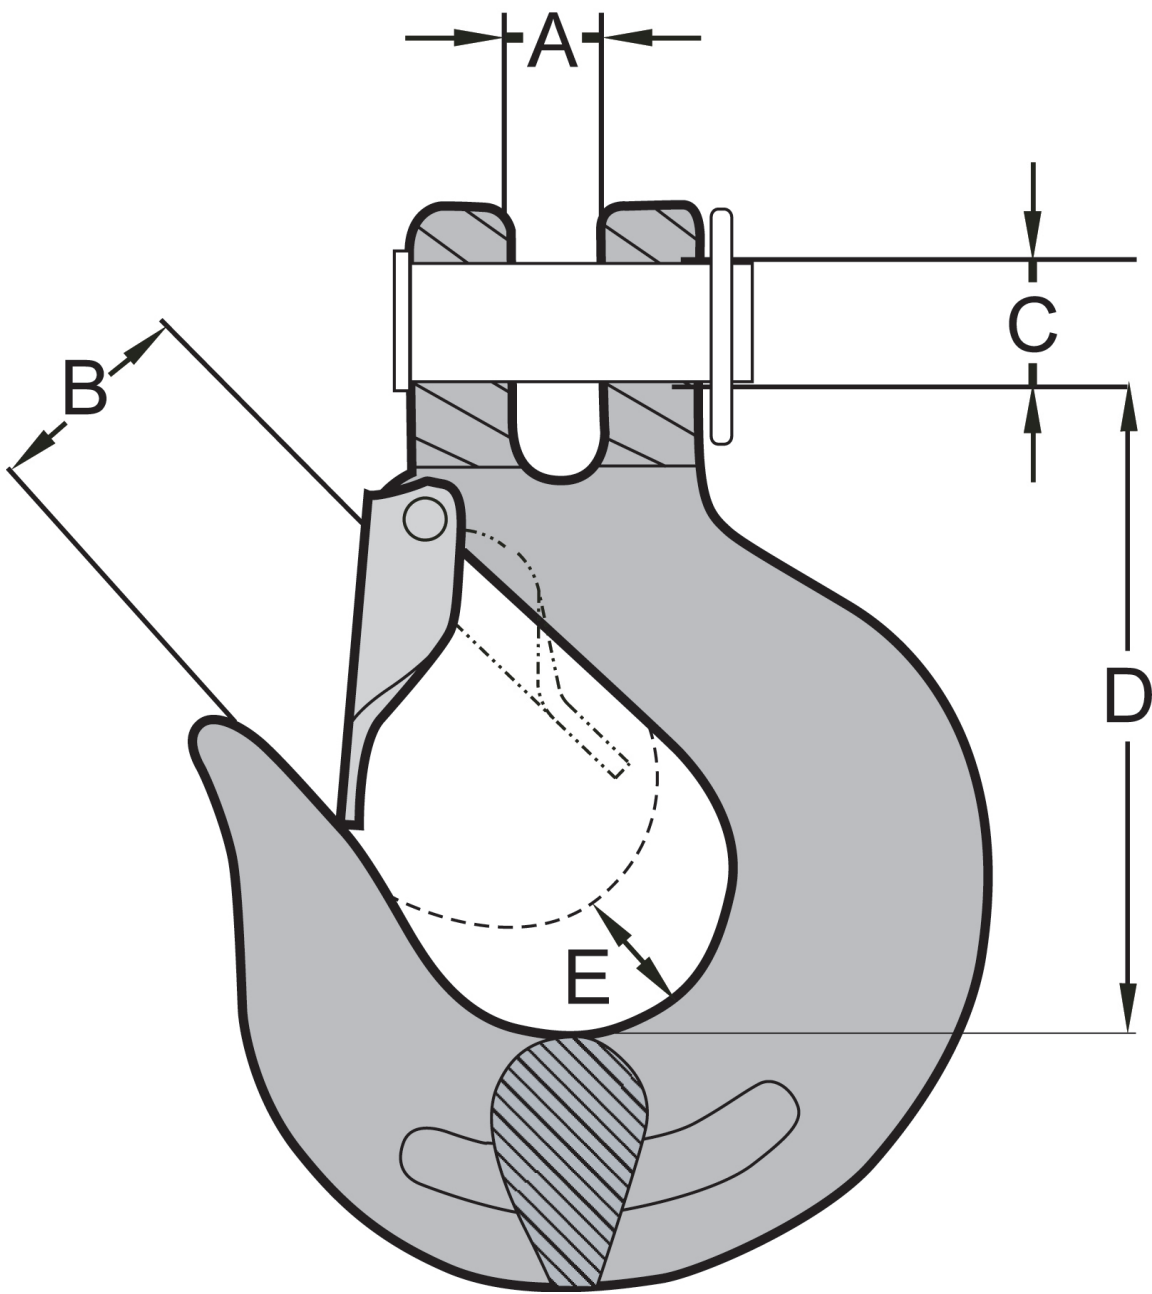

**PEERLESS**<sup>®</sup>  
INDUSTRIAL GROUP

**Item # 8015475, Transport (G70) Clevis Slip Hook - w Latch**

8015475

Chain Size Inches

3/8

Finish

Yellow Zinc

Dim A

0.545

Dim B

1.135

Dim C

0.47

Dim D

3.31

Quantity Per Pkg.