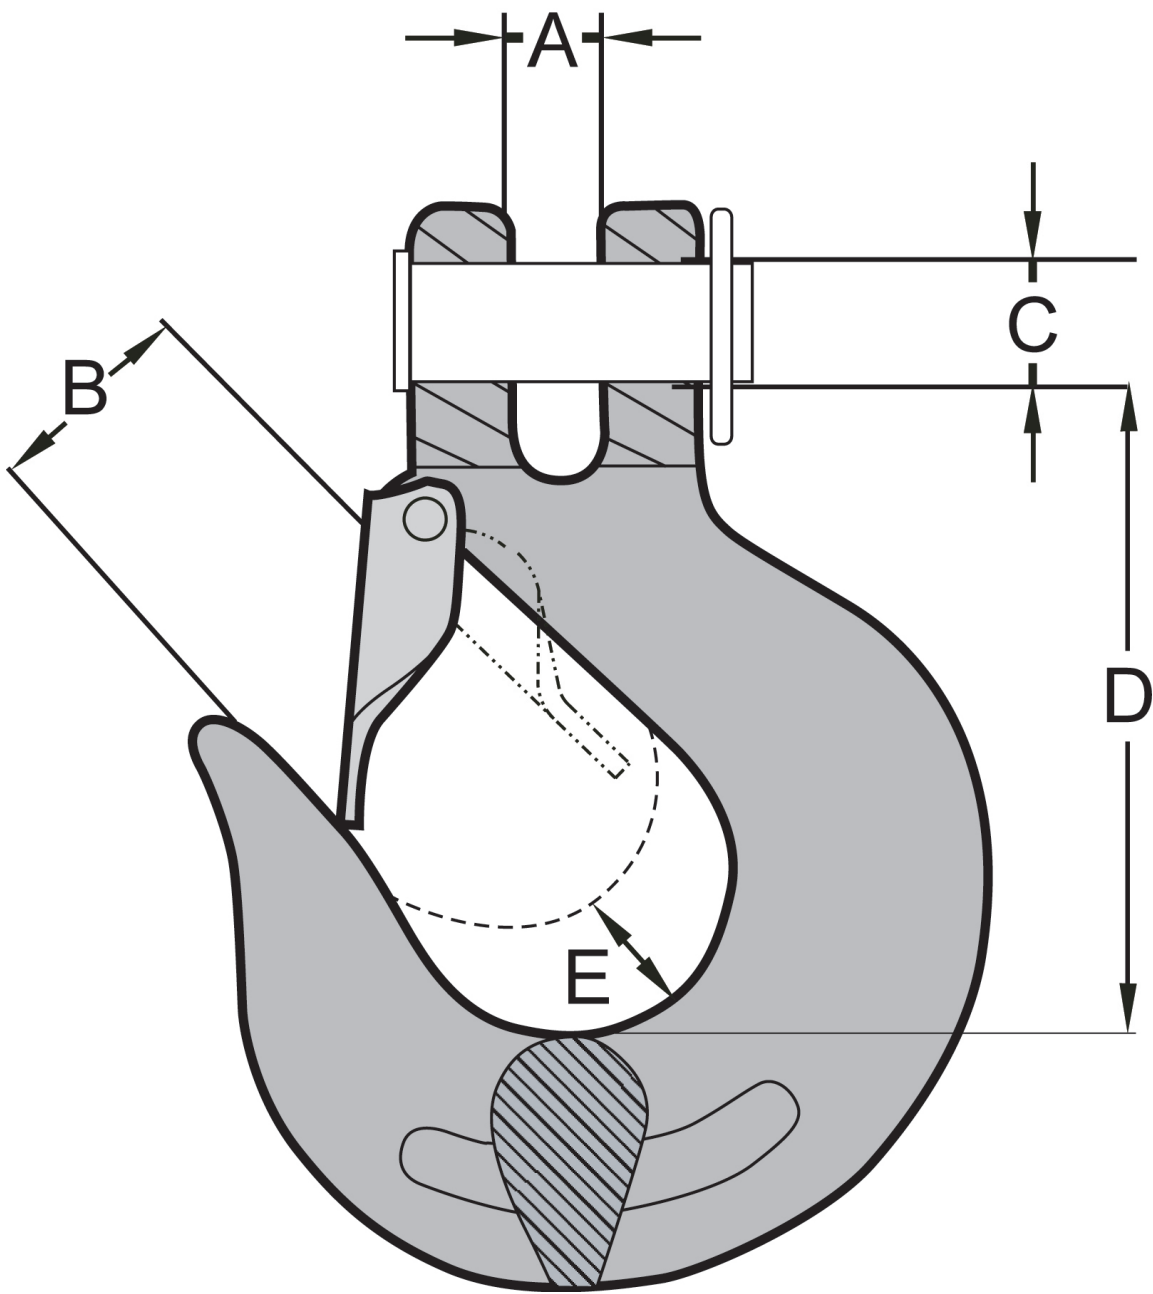

Item # 8015275, Transport (G70) Clevis Slip Hook - w Latch

8015275

Chain Size Inches

1/4

Finish

Yellow Zinc

Dim A

0.44

Dim B

0.75

Dim C

0.38

Dim D

2.61

Quantity Per Pkg.

10