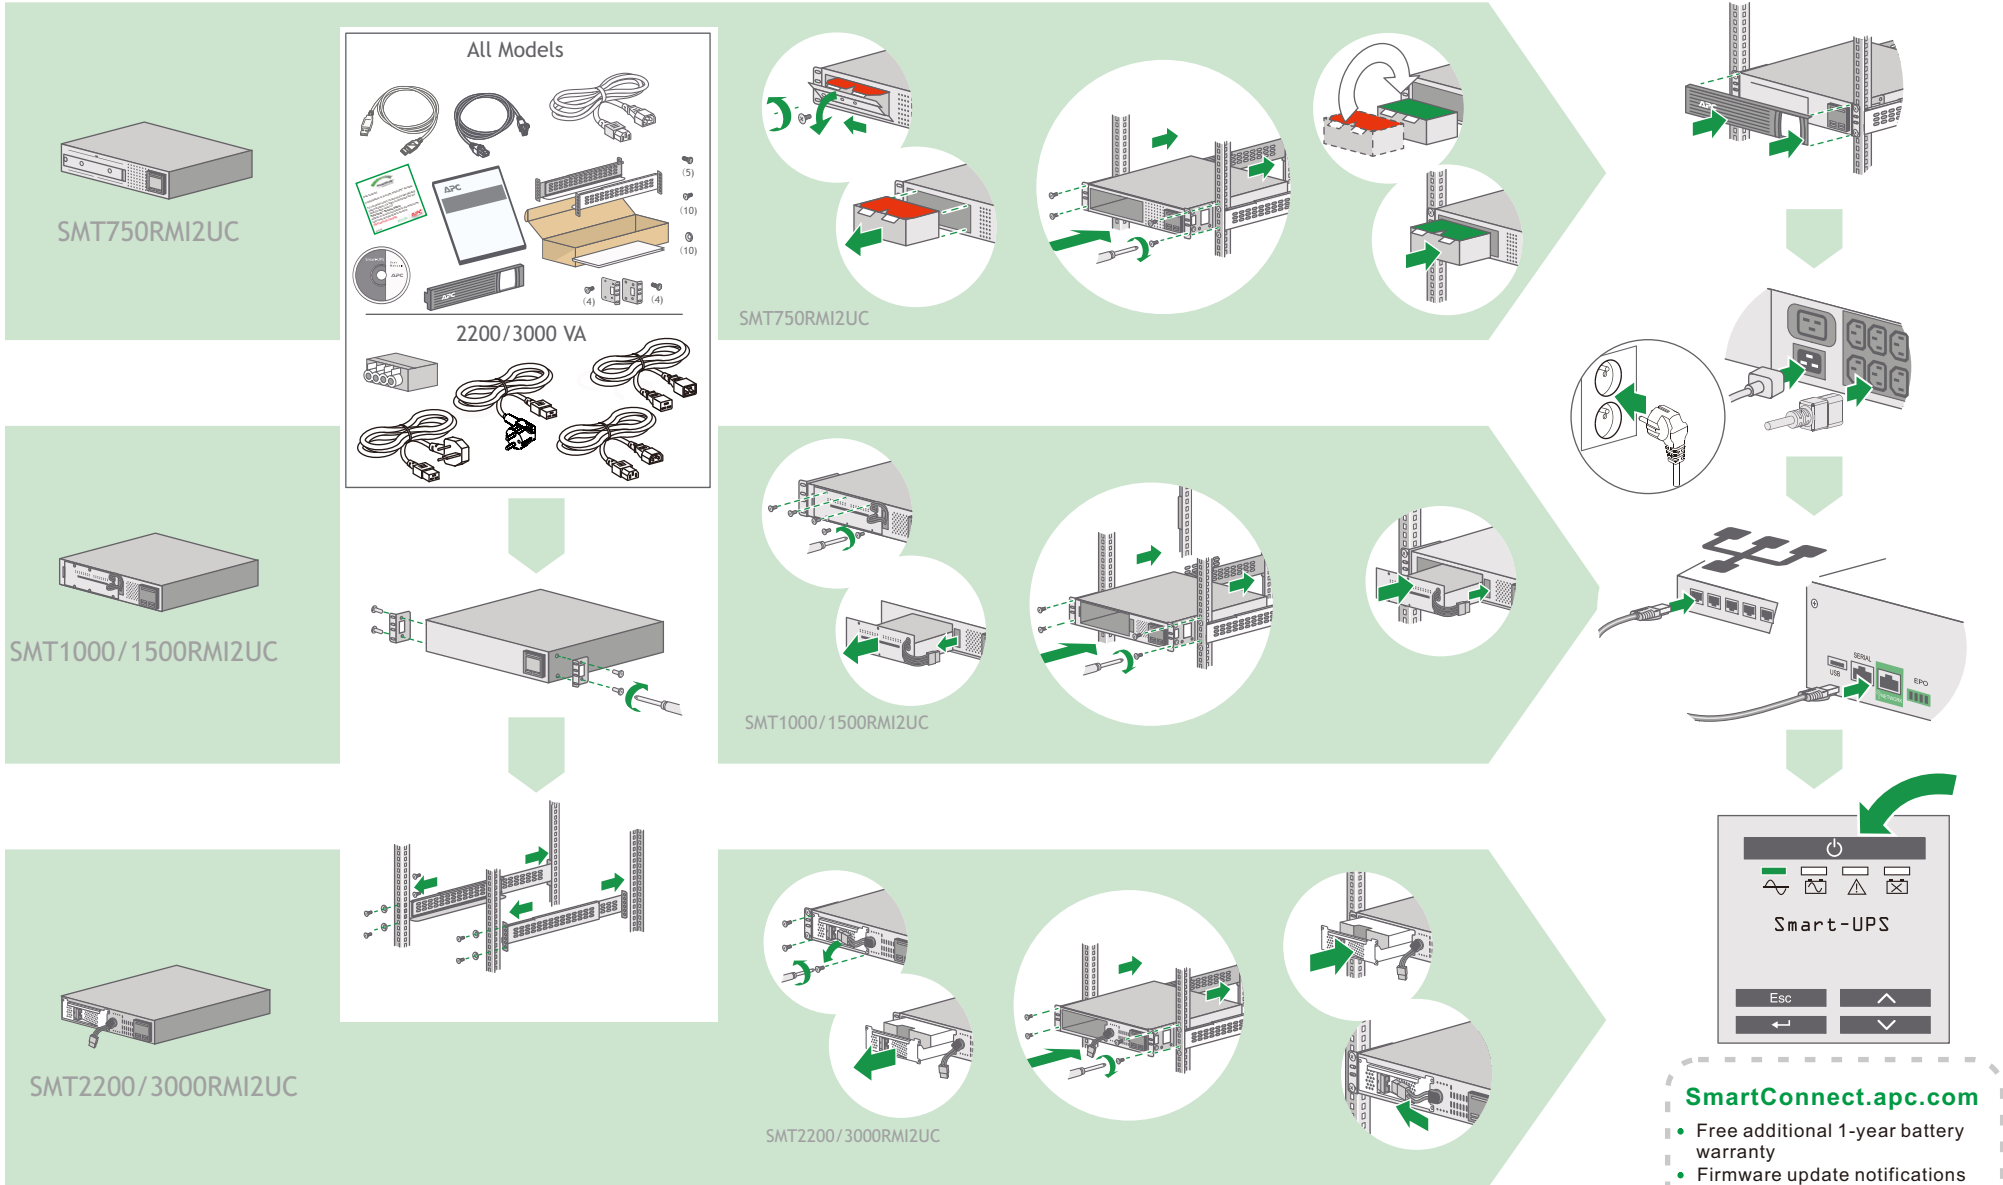

Installation Guide

Smart-UPS SMT750RMI2UC, SMT1000RMI2UC, SMT1500RMI2UC, SMT2200RMI2UC, SMT3000RMI2UC

By connecting this product to the Internet using APC SmartConnect port, you are agreeing to APC SmartConnect Terms of Use, as found at smartconnect.apc.com
 Schneider Electric Data Privacy Policy can also be found at smartconnect.apc.com

En connectant ce produit à l'Internet en utilisant le port du SmartConnect d'APC, vous acceptez les conditions d'utilisation de SmartConnect d'APC, telles que décrites sur le site smartconnect.apc.com
 La politique de Schneider sur la confidentialité des données électriques est également décrite sur le site smartconnect.apc.com